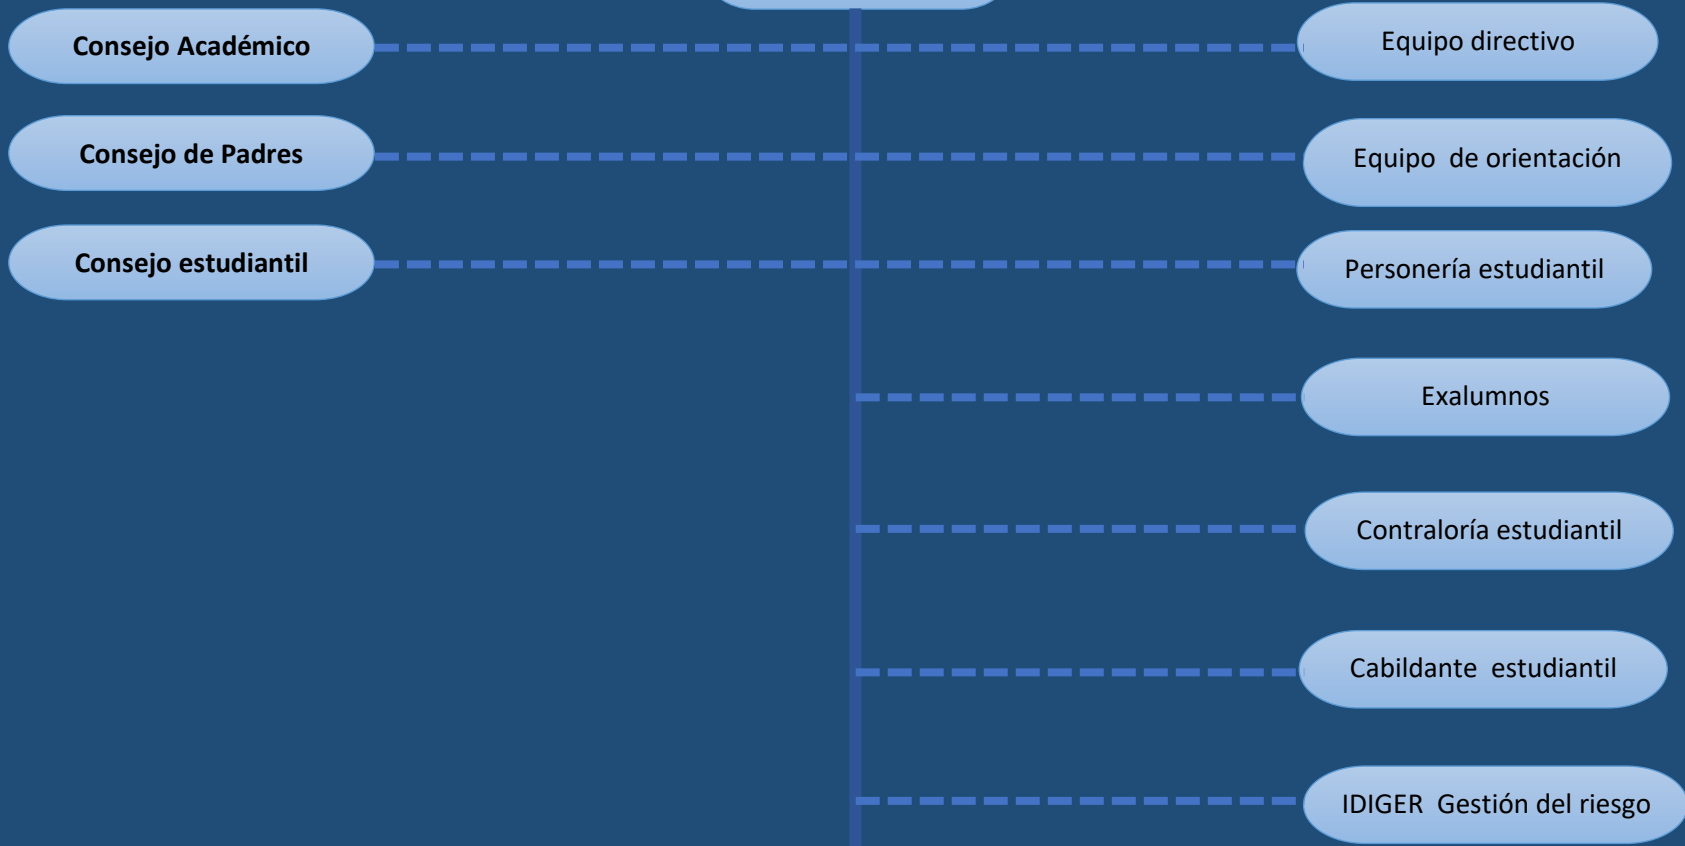

ORGANIGRAMA

COLEGIO SAN FRANCISCO DE ASÍS IED

CONVENCIONES

- Nivel Directivo
- Nivel Operativo
- Línea de Asesoría
- Línea de Cooperación
- Línea de Dirección

Áreas de gestión institucional