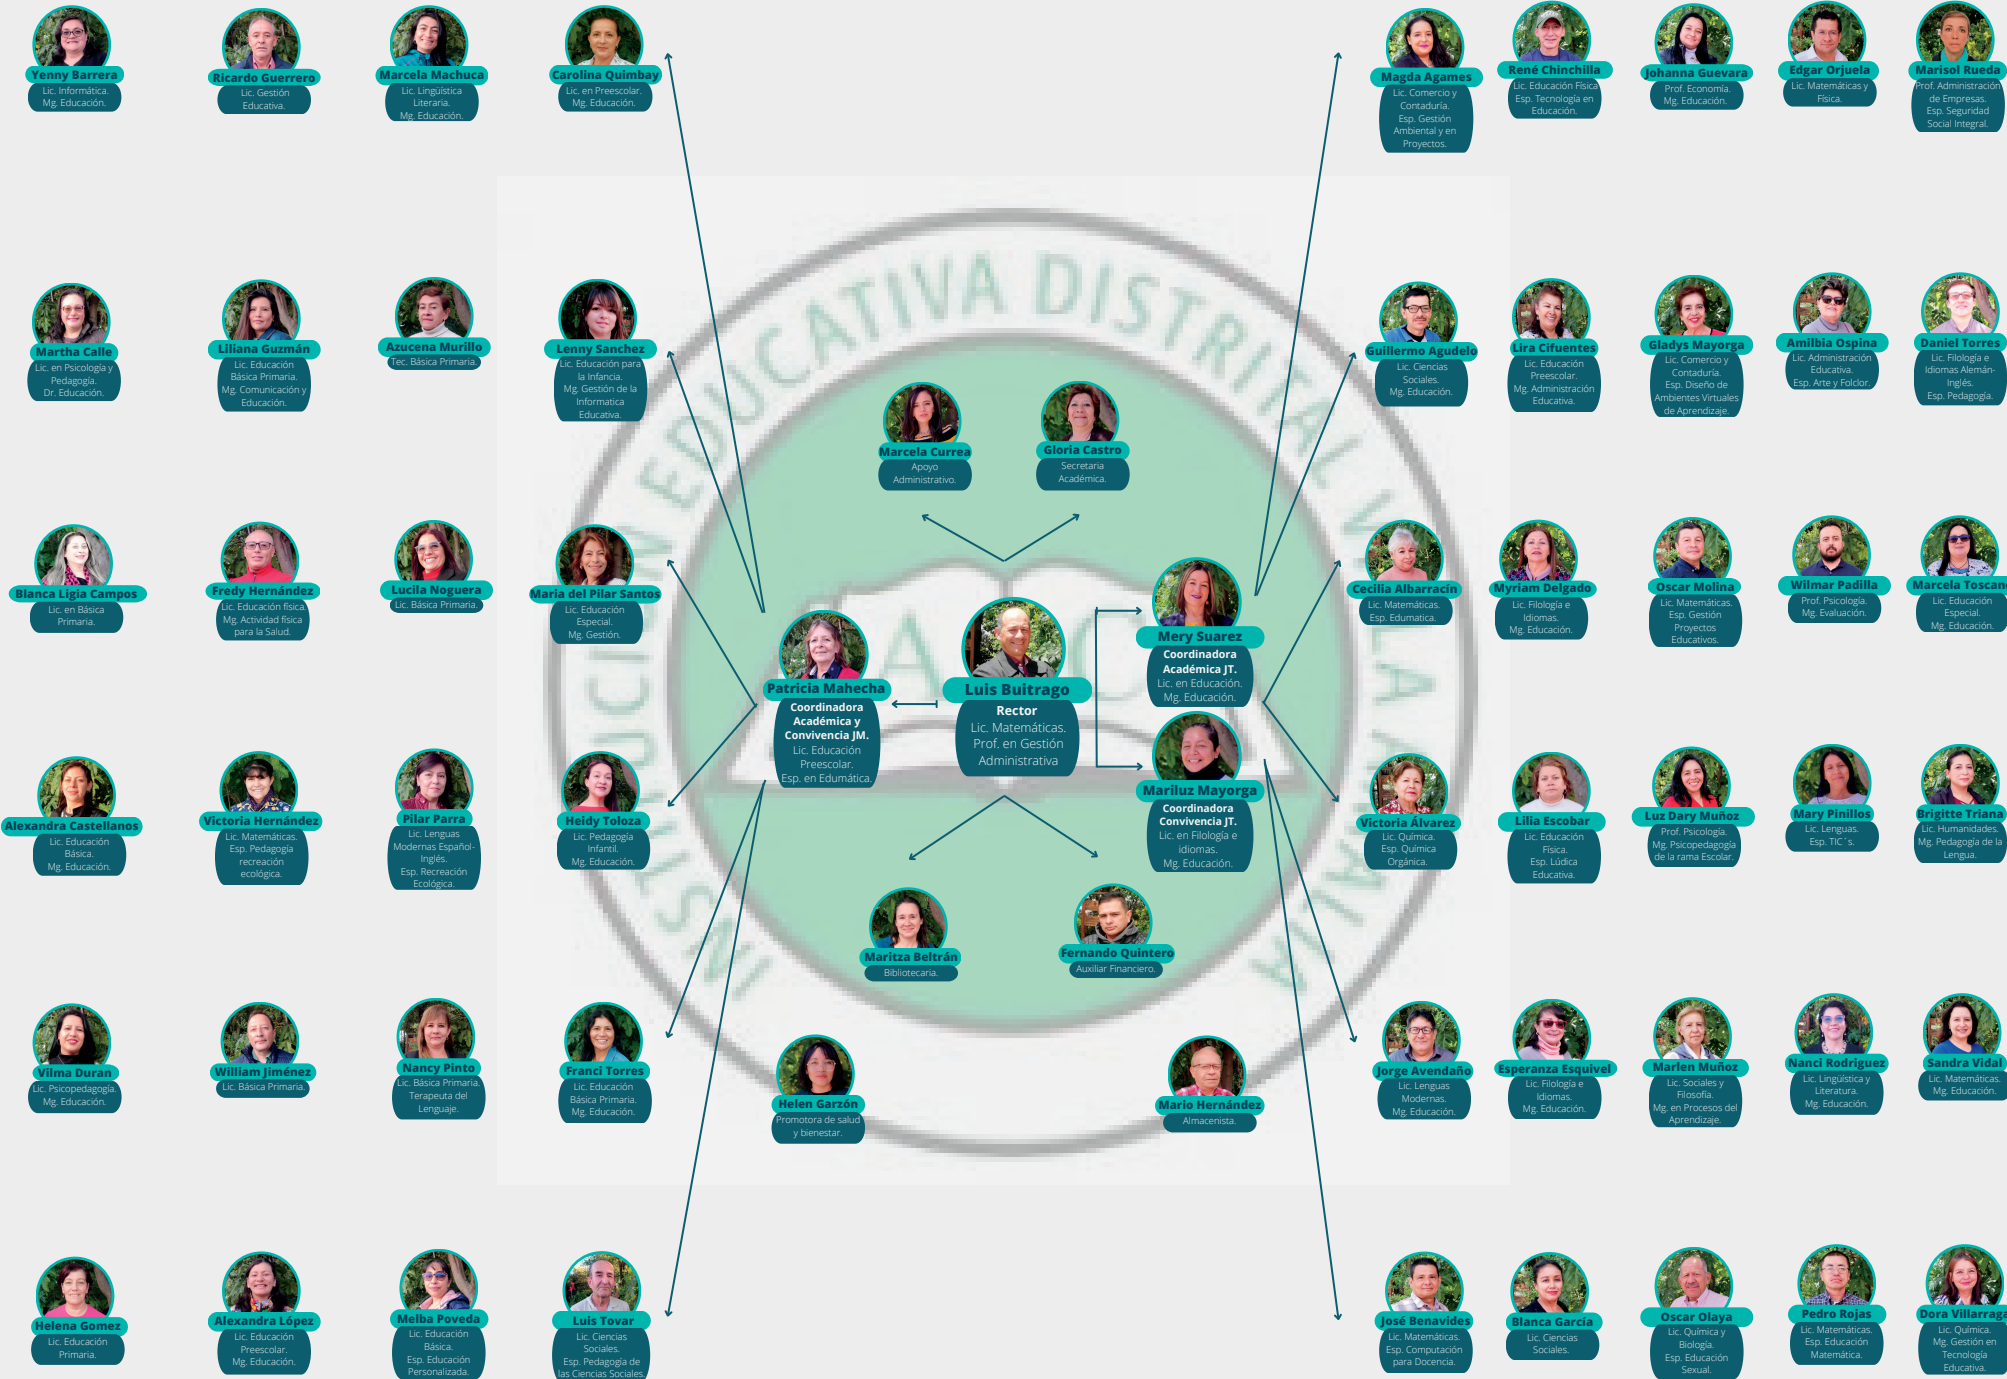

Organigrama Villa Amalia IED

Yenny Barrera
Lic. Informática
Mg. Educación

Ricardo Guerrero
Lic. Gestión Educativa

Marcela Machuca
Lic. Lingüística Literaria
Mg. Educación

Carolina Quimbay
Lic. en Preescolar
Mg. Educación

Magda Agames
Lic. Comercio y Contaduría
Esp. Gestión Ambiental y en Proyectos

René Chinchilla
Lic. Educación Física
Tecnología en Educación

Johanna Guayana
Prof. Economía
Mg. Educación

Edgar Orjuela
Lic. Matemáticas y Física

Martha Calle
Lic. en Psicología y Pedagogía
Dr. Educación

Liliana Guzmán
Lic. Educación Básica Primaria
Mg. Comunicación y Educación

Azucena Murillo
Lic. Básica Primaria

Lenny Sanchez
Lic. Educación para la Infancia
Mg. Gestión de la Informática Educativa

Guillermo Agudelo
Lic. Ciencias Sociales
Mg. Educación

Lira Cifuentes
Lic. Educación Preescolar
Mg. Administración Educativa

Glady Mayorga
Lic. Comercio y Contaduría
Esp. Diseño de Ambientes Virtuales de Aprendizaje

Amilibia Ospina
Lic. Administración Educativa
Esp. Arte y Folclor

Daniel Torres
Lic. Filología e Idiomas Alemán-Inglés
Esp. Pedagogía

Bianca Ligia Campos
Lic. en Básica Primaria

Fredy Hernández
Lic. Educación Física
Mg. Actividad Física para la Salud

Lucilia Noguera
Lic. Básica Primaria

Maria del Pilar Santos
Lic. Educación Especial
Mg. Gestión

Cecilia Albarracín
Lic. Matemáticas
Esp. Educativa

Myriam Delgado
Lic. Educación Idiomas
Mg. Educación

Oscar Molina
Lic. Matemáticas
Esp. Gestión Proyectos Educativos

Wilmar Padilla
Lic. Administración
Mg. Evaluación

Marcella Toscano
Lic. Educación Especial
Mg. Educación

Alexandra Castellanos
Lic. Educación Básica
Mg. Educación

Victoria Hernández
Lic. Matemáticas
Esp. Pedagogía recreación ecológica

Pilar Parra
Lic. Lenguas Modernas Español-Inglés
Esp. Recreación Ecológica

Heidi Tolosa
Lic. Pedagogía Infantil
Mg. Educación

Victoria Álvarez
Lic. Química
Esp. Química Orgánica

Lilia Escobar
Lic. Educación Física
Esp. Lúdica Educativa

Luz Dary Muñoz
Prof. Psicopedagogía de la Rama Escolar

Mary Pinillos
Lic. Lenguas
Esp. TIC's

Brigitte Triana
Lic. Humanidades
Esp. Pedagogía de la Lengua

Vilma Duran
Lic. Educación Básica
Mg. Educación

William Jiménez
Lic. Básica Primaria

Nancy Pinto
Lic. Básica Primaria
Terapeuta del Lenguaje

Franci Torres
Lic. Educación Básica Primaria
Mg. Educación

Helen Garzón
Lic. Educación
Promotora de salud y bienestar

Jorge Avendaño
Lic. Lenguas Modernas
Mg. Educación

Esperanza Esquivel
Lic. Educación Física
Mg. Educación

Marlen Muñoz
Lic. Sociales y Filosofía
Mg. en Procesos del Aprendizaje

Nanci Rodríguez
Lic. Lingüística y Literatura
Mg. Educación

Sandra Vidal
Lic. Matemáticas
Mg. Educación

Helena Gomez
Lic. Educación Preescolar
Mg. Educación

Alexandra López
Lic. Educación Preescolar
Mg. Educación

Meiba Poveda
Lic. Educación Básica
Esp. Educación Personalizada

Luis Tovar
Lic. Ciencias Sociales
Esp. Pedagogía de las Ciencias Sociales

José Benavides
Lic. Matemáticas
Esp. Computación para Docencia